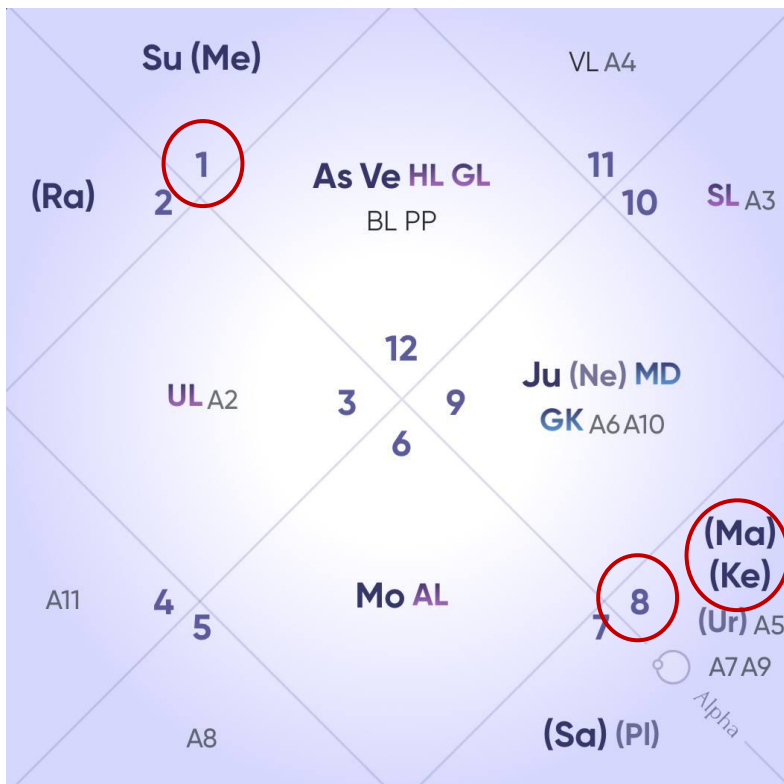

Д-1

Планета	Знак	Градусы	Накштра
Ascendant	♈	29° 45'	Reva (4 / Me)
DK Sun	♌	00° 42'	Aswi (1 / Ke)
PK Moon	♍	07° 06'	UPha (4 / Su)
GK Mars (R)	♍	04° 15'	Anu (1 / Sa)
MK Mercury (R)	♌	12° 47'	Aswi (4 / Ke)
AmK Jupiter	♊	18° 56'	PSha (2 / Ve)
BK Venus	♈	14° 06'	UBha (4 / Sa)
AK Saturn (R)	♄	20° 51'	Visa (1 / Ju)
Rahu (R)	♈	13° 43'	Rohi (2 / Mo)
Ketu (R)	♍	13° 43'	Anu (4 / Sa)
Uranus (R)	♍	19° 37'	Jye (1 / Me)
Neptune (R)	♊	07° 45'	Mool (3 / Ke)
Pluto (R)	♄	07° 17'	Swati (1 / Ra)

В 9 доме расположились две планеты, два вредителя, Кету и Марс. Конечно, они испортили живой показатель дома – отношение с отцом. Кету – это про потери. Так и случилось отец ушел из семьи.

Марс говорит, что отношения могли быть достаточно резкими, а благодаря Кету и вовсе сошли на нет.

Марс говорит, что отношения могли быть достаточно резкими, а благодаря Кету и вовсе сошли на нет.

Марс силен в своем знаке, поэтому он благотворно повлияет на сферу 9 дома. Как управитель 2 дома, он обещает доходы и ресурсы, связаны с заграницей, а еще дальние поездки и познание других культур.