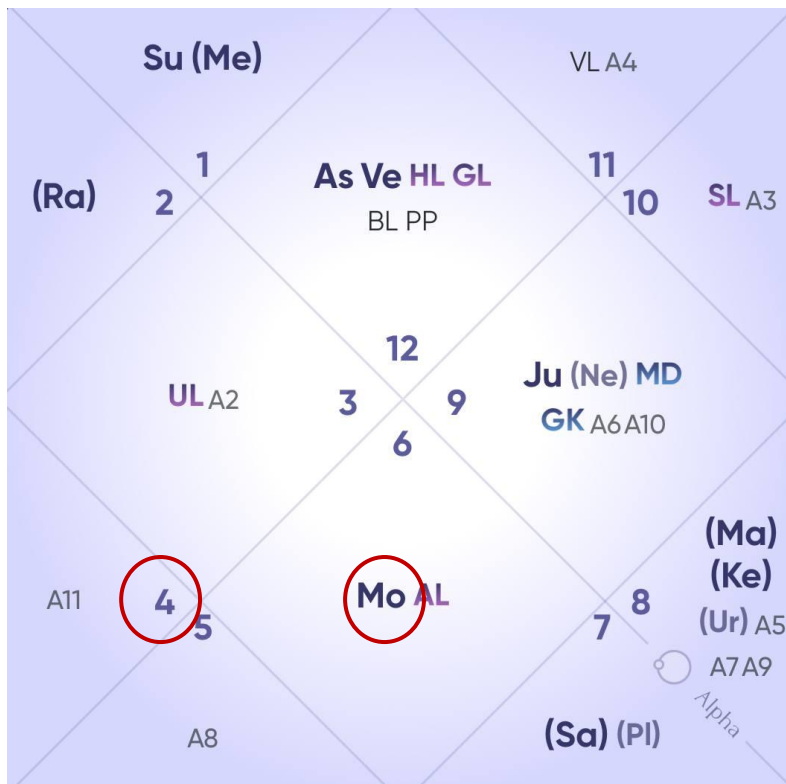

Д-1

Планета	Знак	Градусы	Накштра
Ascendant	♈	29° 45'	Reva (4 / Me)
DK Sun	♈	00° 42'	Aswi (1 / Ke)
PK Moon	♎	07° 06'	UPha (4 / Su)
GK Mars (R)	♈	04° 15'	Anu (1 / Sa)
MK Mercury (R)	♈	12° 47'	Aswi (4 / Ke)
AmK Jupiter	♃	18° 56'	PSha (2 / Ve)
BK Venus	♈	14° 06'	UBha (4 / Sa)
AK Saturn (R)	♄	20° 51'	Visa (1 / Ju)
Rahu (R)	♈	13° 43'	Rohi (2 / Mo)
Ketu (R)	♎	13° 43'	Anu (4 / Sa)
Uranus (R)	♈	19° 37'	Jye (1 / Me)
Neptune (R)	♃	07° 45'	Mool (3 / Ke)
Pluto (R)	♄	07° 17'	Swati (1 / Ra)

В 7 доме стоит Луна. Луна мягкая планета, бенефик. Она управитель 5 дома – это благоприятно влияет на брак и партнерство в целом. Когда 5 дом и 7 дом гороскопа связаны между собой, брак будет счастливым и по любви.