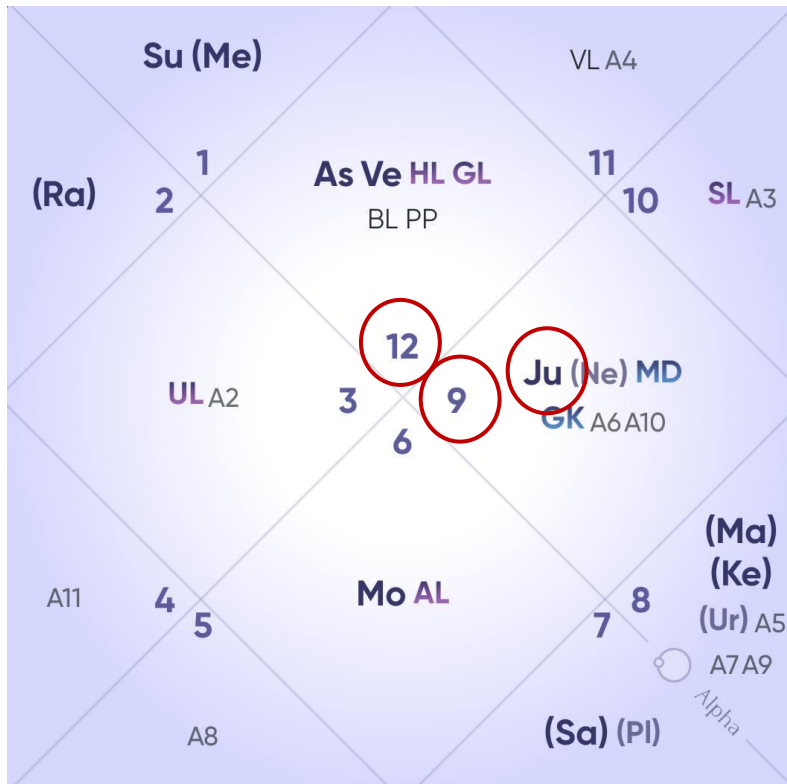

Д-1

Планета	Знак	Градусы	Накштра
Ascendant	♈	29° 45'	Reva (4 / Me)
DK Sun	♌	00° 42'	Aswi (1 / Ke)
PK Moon	♍	07° 06'	UPha (4 / Su)
GK Mars (R)	♊	04° 15'	Anu (1 / Sa)
MK Mercury (R)	♌	12° 47'	Aswi (4 / Ke)
AmK Jupiter	♃	18° 56'	PSha (2 / Ve)
BK Venus	♋	14° 06'	UBha (4 / Sa)
AK Saturn (R)	♄	20° 51'	Visa (1 / Ju)
Rahu (R)	♈	13° 43'	Rohi (2 / Mo)
Ketu (R)	♏	13° 43'	Anu (4 / Sa)
Uranus (R)	♅	19° 37'	Jye (1 / Me)
Neptune (R)	♆	07° 45'	Mool (3 / Ke)
Pluto (R)	♇	07° 17'	Swati (1 / Ra)

Осталась последняя планета – Юпитер. В данном гороскопе он стоит в 10 доме. Однозначно будет поддержка сильных мира сего. Эта мощная и добрая планета будет помогать продвигаться человеку по жизни.

Управитель 1 дома в 10 доме гороскопа – показатель карьериста. И к стати, Юпитер тоже показатель правосудия, а знак Стрельца – это знак справедливости, что очередной раз нам дало указание на профессию.